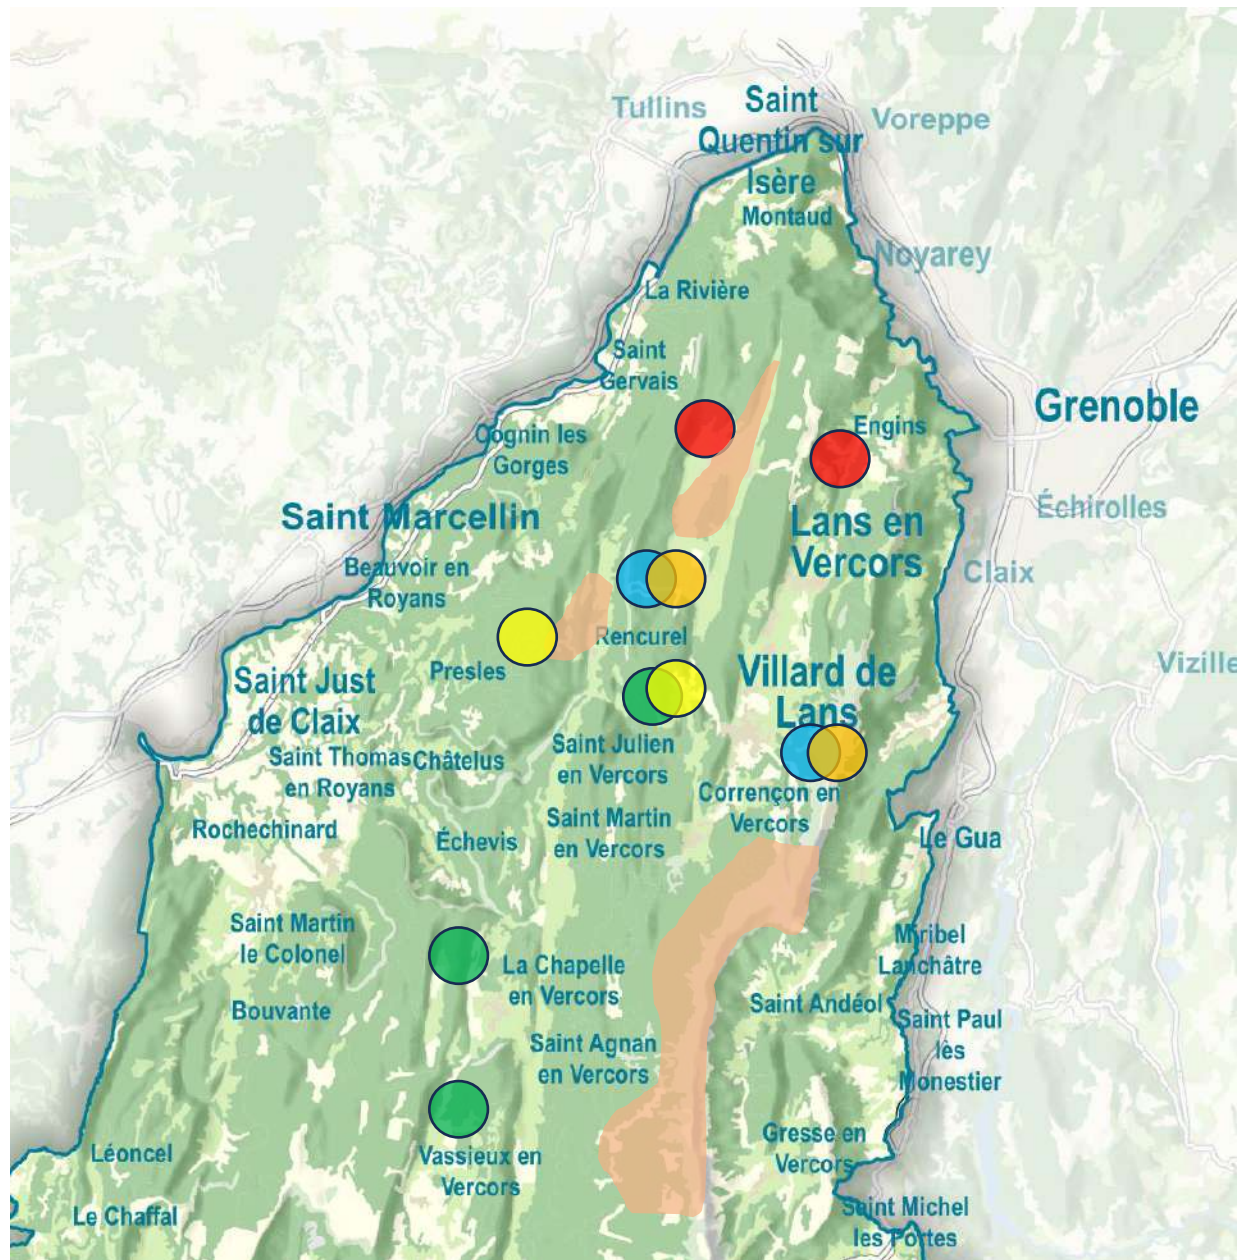

Logo: Rhône-Alpes isère

Une table de produits locaux

**LA DECOUVERTE
DE LA MONTAGNE
AU CŒUR DE
NOS
ACTIVITES**

.....
ENS - SPORT - ENVIRONNEMENT - RESISTANCE

Activités du territoire

-  Ski Alpin / Ski Nordique
-  Escalade et Parcours Aventure
-  Canyoning
-  Spéléologie
-  Résistance
-  ENS : Les Rimets, Les Ecouges, les Hauts Plateaux du Vercors

LES ACTIVITES

*Sportive, Artistique ou de découverte
Toujours tournées vers la nature*

Des activités sportives de pleine montagne

Printemps - Été - Automne

VTT / VTAE

Escalade

Spéléologie

Escalade

Spéléologie

Tir à l'arc

Des activités de découverte de notre environnement

*Randonnée : Faune Flore, traces d'animaux,
histoire des charbonniers, ENS
Analyse biotique de l'eau
Pêche à la truite
Cabanes, Land Art, fabrication du feu
Préhistoire
Orientation & boussoles
Polinisateurs
Poterie, moulage d'empruntes*

...

Journées thématiques : Vercors et Résistance

Une journée itinérante à la découverte de la vie des maquisards du Vercors :

Nécropole de Vassieux

Mémorial de la Résistance

Porche de la Luire, ancien hôpital de fortune