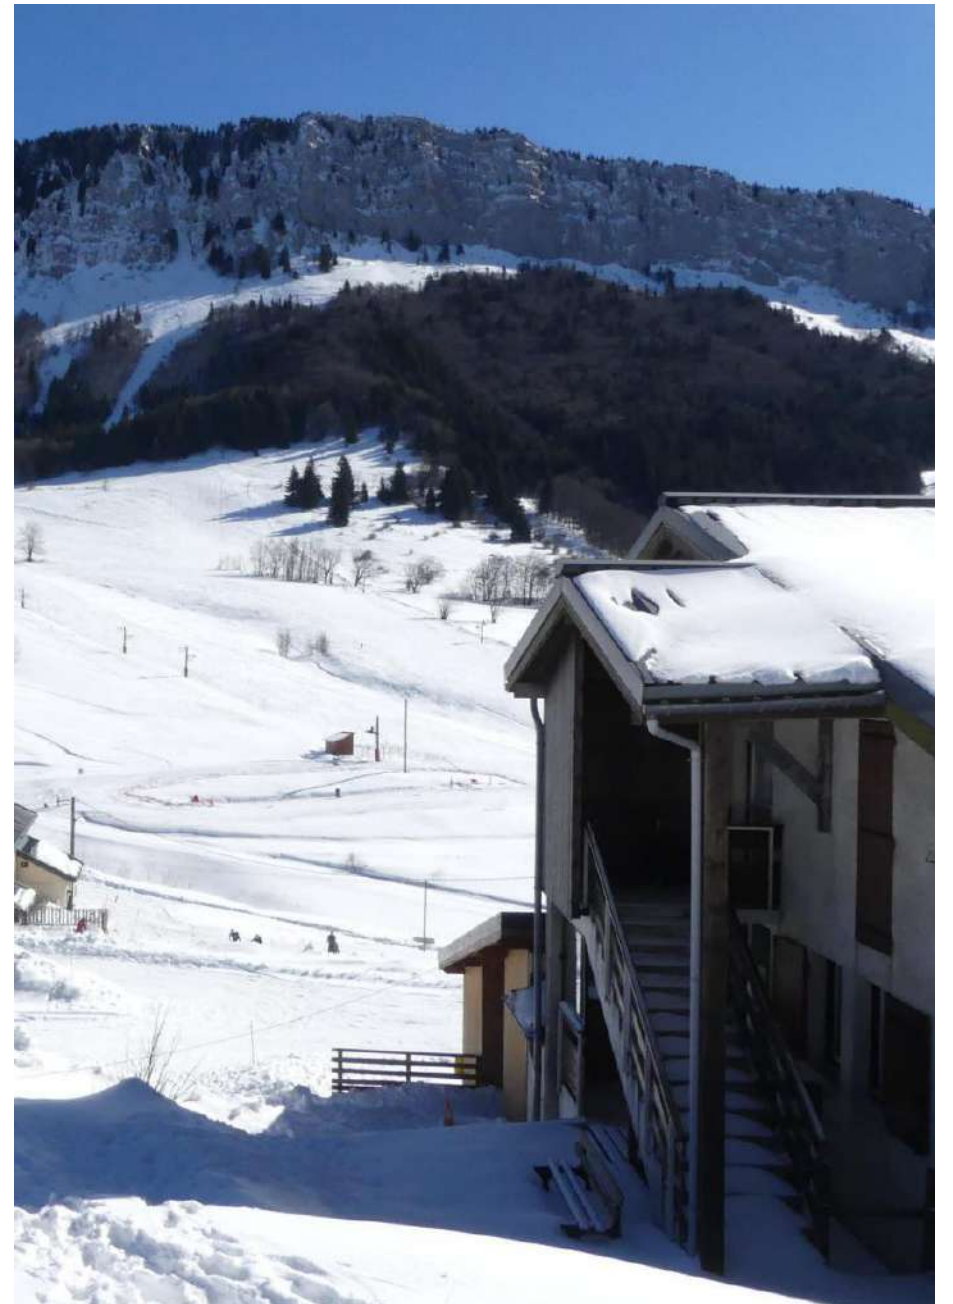

LES COULMES - VERCORS
38680 - RENCUREL

Les Coulmes en été

Les Coulmes en hiver

Salles d'activités et hébergement

**AU CŒUR DU
PARC NATUREL
REGIONAL DU
VERCORS
DANS LE MASSIF
DES COULMES**

.....
Dans un écrin de nature