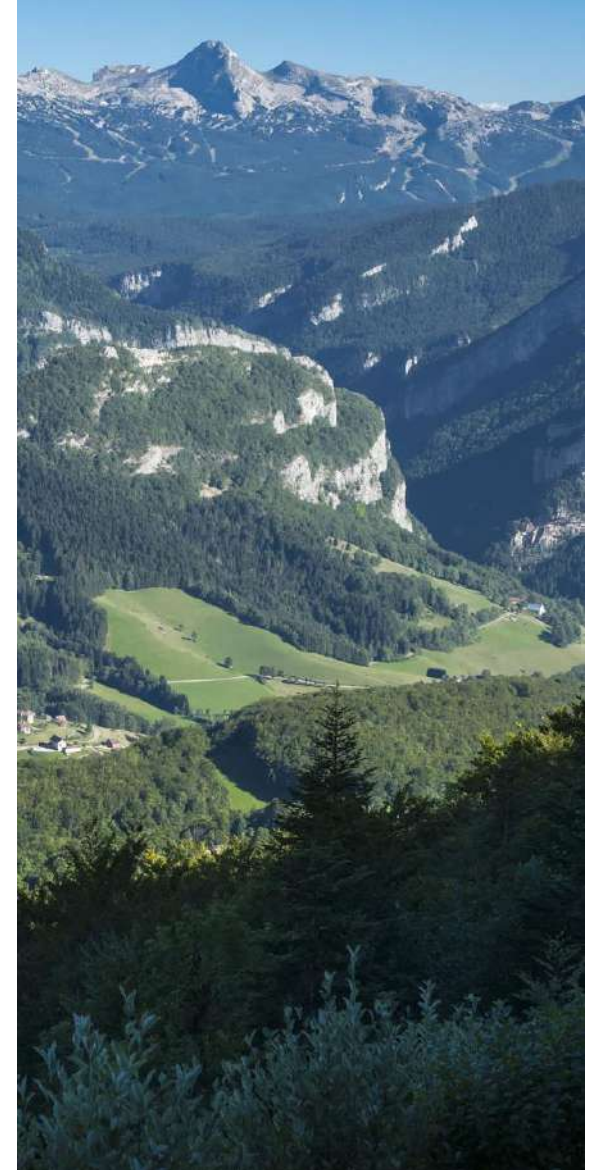

LES COULMES - VERCORS
38680 - RENCUREL

Les Coulmes en été

Les Coulmes en hiver

Salles d'activités et hébergement

**AU CŒUR DU
PARC NATUREL
REGIONAL DU
VERCORS
DANS LE MASSIF
DES COULMES**

.....
Dans un écrin de nature

LES ACTIVITES

*Sportive, Artistique ou de découverte
Toujours tournées vers la nature*

Des activités sportives de pleine montagne

Printemps - Été - Automne

VTT / VTAE

Escalade

Spéléologie

Escalade

Spéléologie

Tir à l'arc

Des activités de découverte de notre environnement

*Randonnée : Faune Flore, traces d'animaux,
histoire des charbonniers, ENS
Analyse biotique de l'eau
Pêche à la truite
Cabanes, Land Art, fabrication du feu
Préhistoire
Orientation & boussoles
Polinisateurs
Poterie, moulage d'empruntes*

Des activités au départ du centre