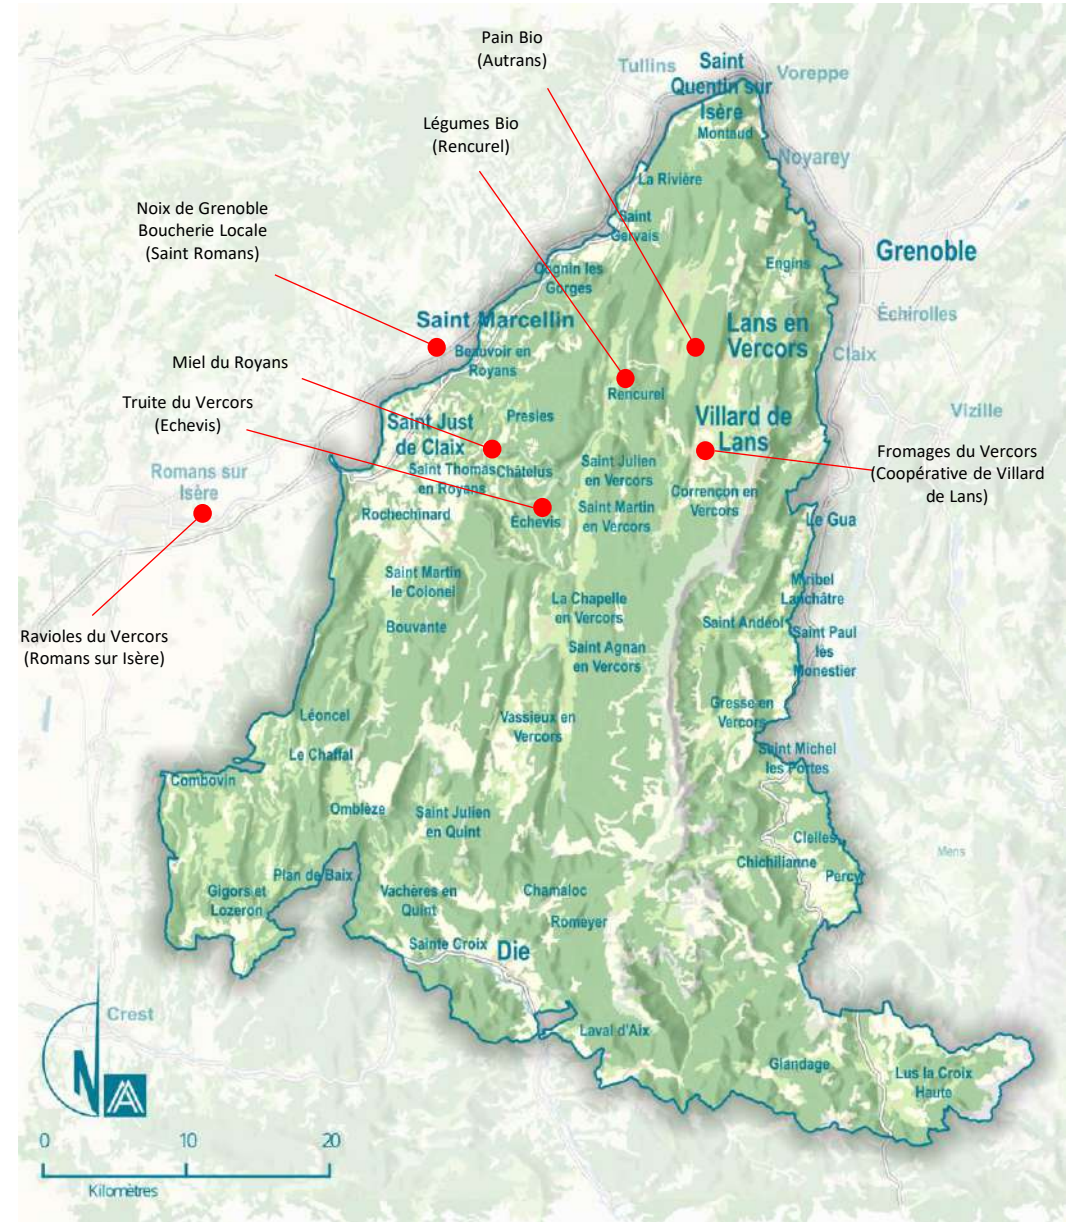

Manger Vercors
Des agriculteurs,
des produits,
un territoire

Grenoble

Cyril Perrotteau - gestionnaire de centre de vacances
"Dans notre structure nous proposons des repas privilégiant des produits locaux et de qualité."

Logo: Rhône-Alpes isère

Une table de produits locaux

**LA DECOUVERTE
DE LA MONTAGNE
AU CŒUR DE
NOS
ACTIVITES**

.....
ENS - SPORT - ENVIRONNEMENT - RESISTANCE

Activités du territoire

-  Ski Alpin / Ski Nordique
-  Escalade et Parcours Aventure
-  Canyoning
-  Spéléologie
-  Résistance
-  ENS : Les Rimets, Les Ecouges, les Hauts Plateaux du Vercors

...

Journées thématiques : Vercors et Résistance

Une journée itinérante à la découverte de la vie des maquisards du Vercors :

Nécropole de Vassieux

Mémorial de la Résistance

Porche de la Luire, ancien hôpital de fortune

Des activités au départ du centre